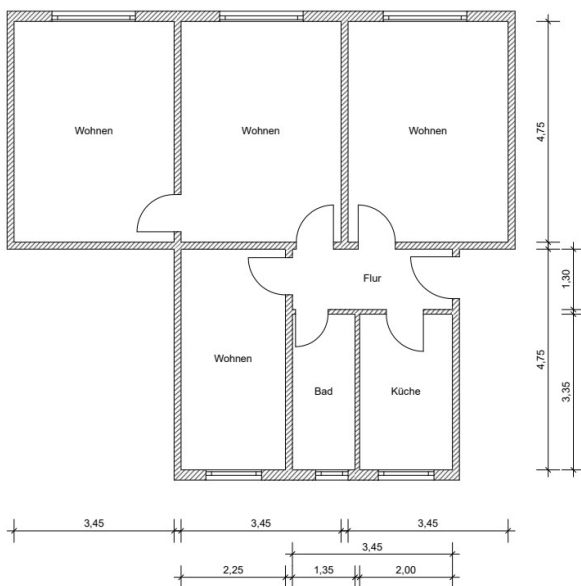

Ausstattung

Decke und Wände Raufaser weiß, PVC-Belag in allen Räumen, Badfliesung, Küche Fliesenspiegel, Hausreinigung über Firma, Die Genossenschaftsanteile für diese Wohnung betragen 2.300,85 €. Gegensprechanlage, Kabelanschluss, Keller, Vollbad, Warmwasser (zentral erwärmt), E-Herd-Anschluss, Küche Fenster, Bad Fenster, Waschküche, Baujahr: 1963
Wesentlicher Energieträger: Fernwärme

Energieverbrauch