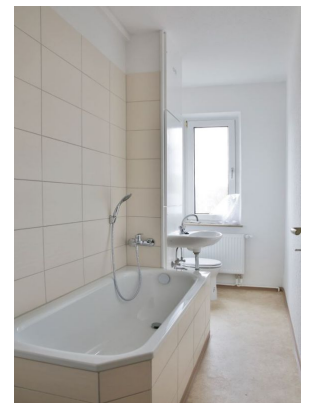

3 Zimmer Mietwohnung in Senftenberg

Fragen Sie nach unseren Aktionen und sparen Sie Geld !

Objektbeschreibung

Das sanierte Mehrfamilienwohnhaus liegt in einer wunderschönen Wohnanlage. Einkaufsmöglichkeiten, Ärzte sowie Kitas und Schulen befinden sich in unmittelbarer Umgebung. Für eine kurze Auszeit vom Alltag findet man Ruhe am nahegelegenen Senftenberger See. In wenigen Gehminuten sind das Stadtzentrum sowie die Hochschule Lausitz zu erreichen. Freizeiteinrichtungen wie die Schwimm- und Skihalle, die Bowlingbahn, das Fitnesscenter als auch die Eisbahn sind ca. 800 m entfernt.

Anschrift: J.-R.-Becher-Str. 14,
01968 Senftenberg

Objektnummer: 131.017

Zimmer: 4

Wohnfläche: ca. 75,56 m²

Lage: 1. Etage links

Frei ab: nach Vereinbarung

Kaltmiete: 468,82 €

Betriebskosten: 110,00 €

Heizkosten: 144,00 €

Gesamtmiete: 722,82 €

Geno-Ant.: 2.300,85 €

Ausstattung

Decke und Wände Raufaser weiß, PVC-Belag in allen Räumen, Badfliesung, Küche Fliesenspiegel, Hausreinigung über Firma, Die Genossenschaftsanteile für diese Wohnung betragen 2.300,85 €. Gegensprechanlage, Kabelanschluss, Keller, Vollbad, Warmwasser (zentral erwärmt), E-Herd-Anschluss, Küche Fenster, Bad Fenster, Waschküche, Baujahr: 1963
Wesentlicher Energieträger: Fernwärme